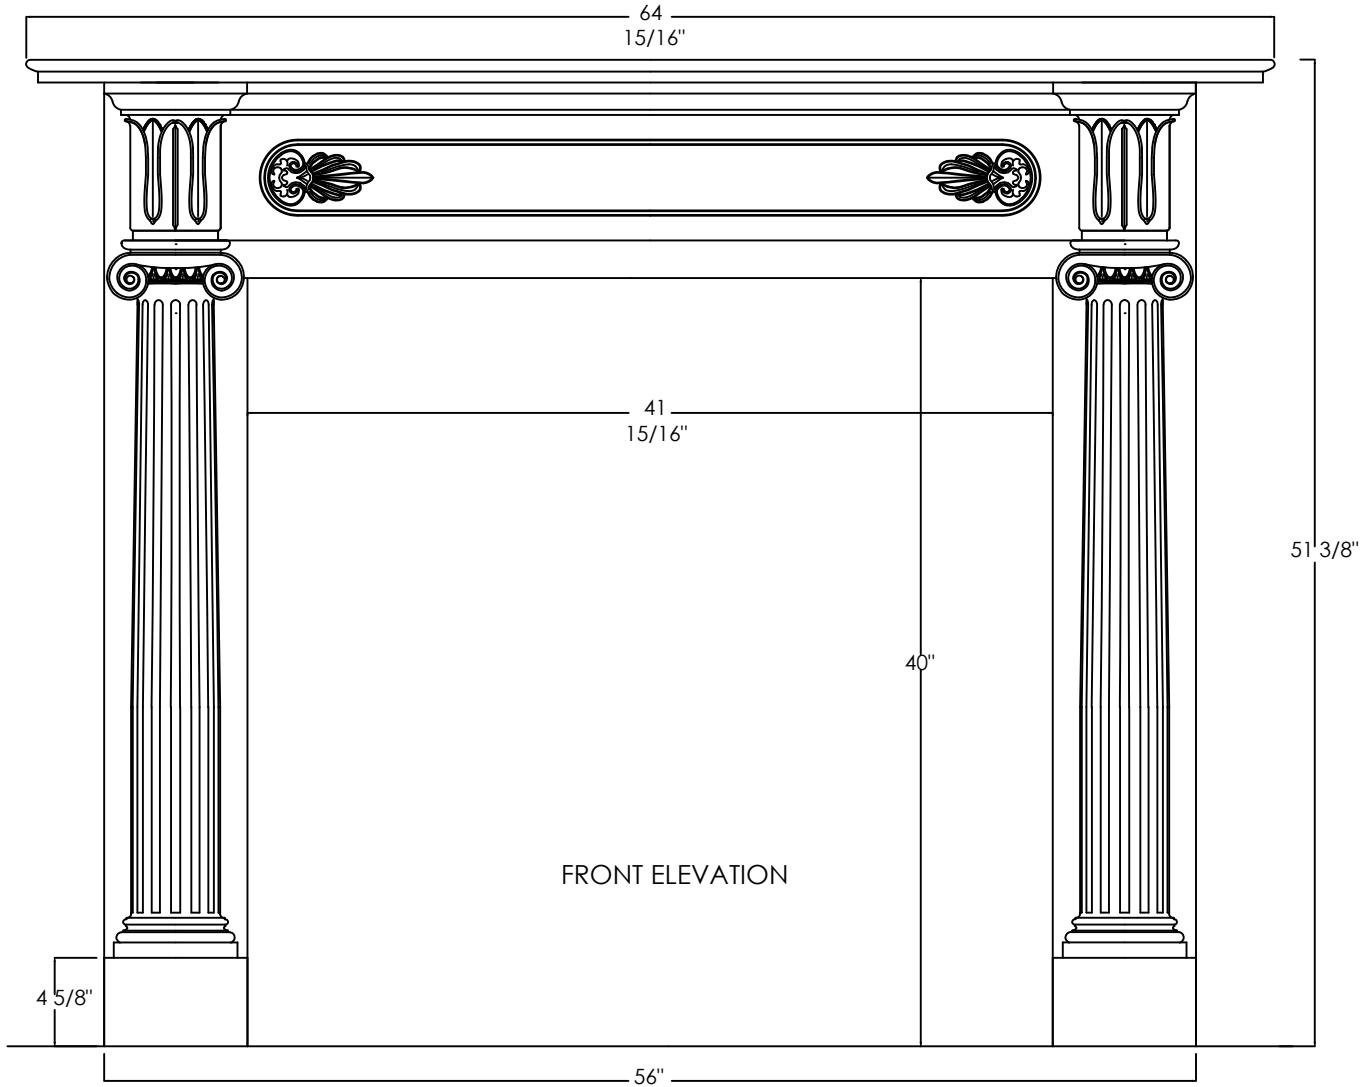

A4

SIDE ELEVATION

CHESNEYS

BROCKHURST

4 NOV 2024

SCALE: 1:10 @A4